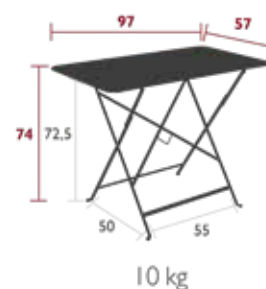

BISTRO, PICOLINO, ALTO, BOUQUET SAUVAGE & COLOR MIX

BISTRO

6034 - TABLE 57 X 37 CM

DOMESTIC | PROFESSIONAL | INTENSIVE

2 IREP | IRCY | 6⁷ IPAC | 2x | 25

Steel sheet table top
Flat steel base
Compatible with :
TABLE 57 X 57 CM - BISTRO
TABLE 77 X 57 CM - BISTRO
TABLE 97 X 57 - BISTRO

CM

0243 - TABLE 77 X 57 CM

DOMESTIC | PROFESSIONAL | INTENSIVE

2 IREP | IRCY | 6⁷ IPAC | 4x | 25

Steel sheet table top
Flat steel base
Parasol hole : pole max. Ø 40 mm
Compatible with :
TABLE 57 X 57 CM - BISTRO
TABLE 57 X 37 CM - BISTRO
TABLE 97 X 57 - BISTRO
TABLE 117 X 77 - BISTRO

CM

0239 - TABLE 97 X 57 CM

DOMESTIC | PROFESSIONAL | INTENSIVE

2 IREP | IRCY | 6⁷ IPAC | 4x | 25

Steel sheet table top
Flat steel base
Parasol hole : pole max. Ø 40 mm
Compatible with :
TABLE 57 X 37 CM - BISTRO
TABLE 77 X 57 CM - BISTRO
TABLE 57 X 57 - BISTRO

CM

0240 - TABLE 117 X 77 CM

DOMESTIC | PROFESSIONAL | INTENSIVE

2 IREP | IRCY | 6⁷ IPAC | 6x | 25

Steel sheet table top
Flat steel base
Parasol hole : pole max. Ø 40 mm
Compatible with :
TABLE 77 X 57 CM - BISTRO