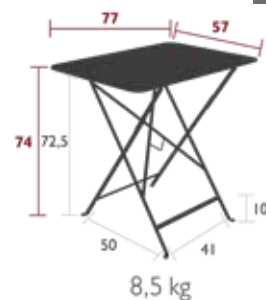

BISTRO, PICOLINO, ALTO, BOUQUET SAUVAGE & COLOR MIX

BISTRO

6034 - TABLE 57 X 37 CM

DOMESTIC | PROFESSIONAL | INTENSIVE

2 IREP | IRCY | 6⁷ IPAC | 2x | 25

Steel sheet table top
Flat steel base
Compatible with :
TABLE 57 X 57 CM - BISTRO
TABLE 77 X 57 CM - BISTRO
TABLE 97 X 57 - BISTRO

CM

0243 - TABLE 77 X 57 CM

DOMESTIC | PROFESSIONAL | INTENSIVE

2 IREP | IRCY | 6⁷ IPAC | 4x | 25

Steel sheet table top
Flat steel base
Parasol hole : pole max. Ø 40 mm
Compatible with :
TABLE 57 X 57 CM - BISTRO
TABLE 57 X 37 CM - BISTRO
TABLE 97 X 57 - BISTRO
TABLE 117 X 77 - BISTRO

CM

0239 - TABLE 97 X 57 CM

DOMESTIC | PROFESSIONAL | INTENSIVE

2 IREP | IRCY | 6⁷ IPAC | 4x | 25

Steel sheet table top
Flat steel base
Parasol hole : pole max. Ø 40 mm
Compatible with :
TABLE 57 X 37 CM - BISTRO
TABLE 77 X 57 CM - BISTRO
TABLE 57 X 57 - BISTRO

CM

0240 - TABLE 117 X 77 CM

DOMESTIC | PROFESSIONAL | INTENSIVE

2 IREP | IRCY | 6⁷ IPAC | 6x | 25

Steel sheet table top
Flat steel base
Parasol hole : pole max. Ø 40 mm
Compatible with :
TABLE 77 X 57 CM - BISTRO