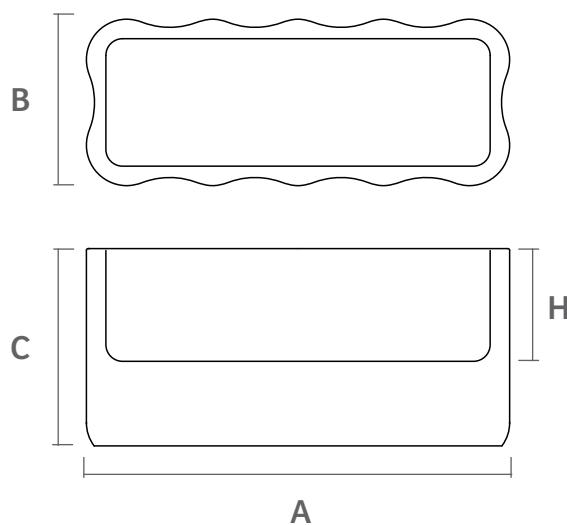

NEBULA

CASSETTA

COD. CA308

Cassetta Nebula / Nebula Flower box / Jardinière Nebula / Jardinera Nebula

Materiale: Polietilene / Material: Polyethylene / Matériel: Polyéthylène / Material: Polietilene

COLORI / COLOURS / COULEURS / COLORES

standard

on demand

COD.	A	B	C	H	Kg	Kg	m3
CA308-0900M1	89	35	40	25	6,5	8	0,13

COD.	in/out	anti UV					
CA308-0900M1	in/out	X	- -65° +85°	X	PE	40	20