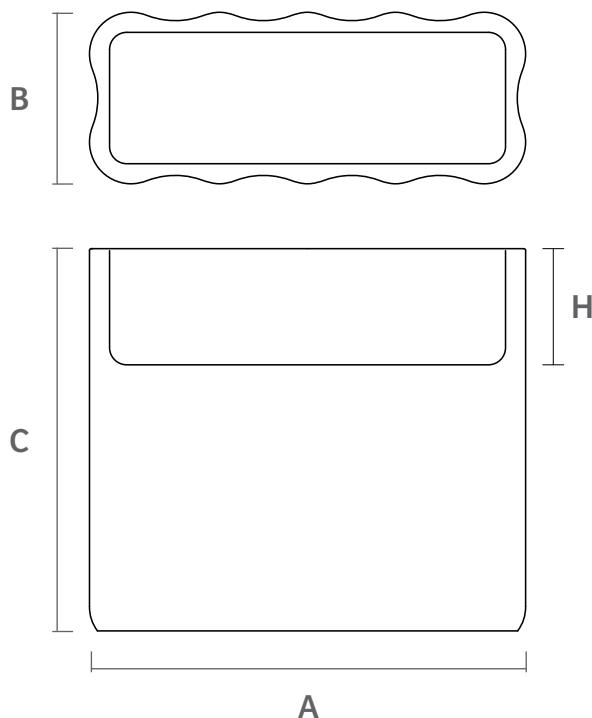

NEBULA

FIORIERA ALTA

COD. FI308

Fioriera alta Nebula / Nebula High Flower box / Jardinière haut Nebula / Jardinera alta Nebula
Materiale: Polietilene / Material: Polyethylene / Matériel: Polyéthylène / Material: Polietilene

COLORI / COLOURS / COULEURS / COLORES

standard

on demand

COD.	A	B	C	H	Kg	Kg	m3
FI308-0900M1	89	35	78	25	10	14,4	0,28

COD.	in/out	anti UV					
FI308-0900M1	in/out	X	- -65° +85°	X	PE	40	20