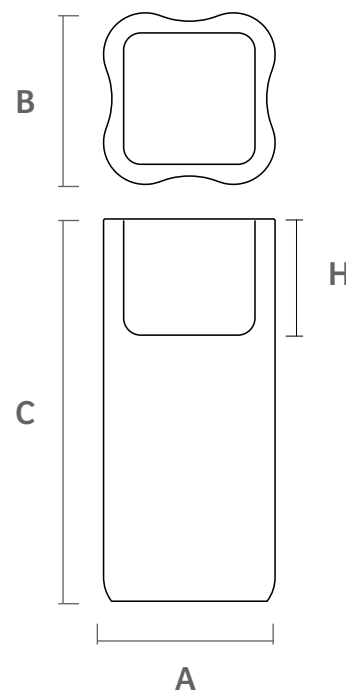

NEBULA

COLONA LUMINOSA

COD. CL308

Colonna Nebula / Column Flower box / Colonne Nebula / Columna Nebula
Materiale: Polietilene / Material: Polyethylene / Matériel: Polyéthylène / Material: Polietilene

Linear white led with wire / Con cavo

Cod. 019CA02

Led 18W 240V 4.000°K

IP65 PLUG/
SPINA IP44

Induction battery RGBW led

Cod. 019CA01

With remote control / Con telecomando 110/220 V

IP68 PLUG/
SPINA IP20

COD.	A	B	C	H	Kg	Kg	m3
CL308-0350X1	35	35	78	25	5	6,72	0,12

COD.	in/out	anti UV					
CL308-0350X1	in/out	X	- -65° +85°	X	PE	14	7

Con drenaggio
With drainage
Avec drainage
Con drenaje