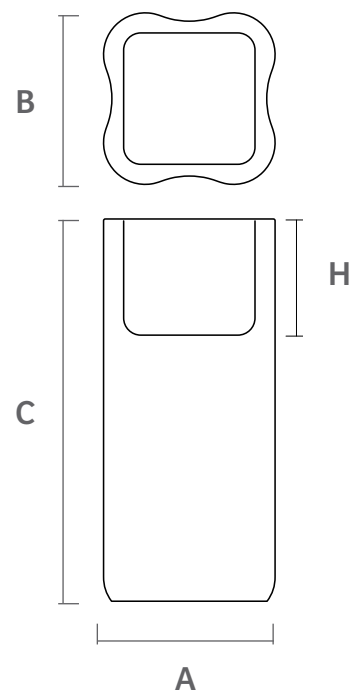

NEBULA

COLONNA

COD. CL308

Colonna Nebula / Nebula Column / Colonne Nebula / Columna Nebula

Materiale: Polietilene / Material: Polyethylene / Matériel: Polyéthylène / Material: Polietilene

COLORI / COLOURS / COULEURS / COLORES

standard

on demand

COD.	A	B	C	H	Kg	Kg	m3
CL308-0350M1	35	35	78	25	5	6,2	0,12

COD.	in/out	anti UV						
CL308-0350M1	in/out	X	-	-65° +85°	X	PE	14	7