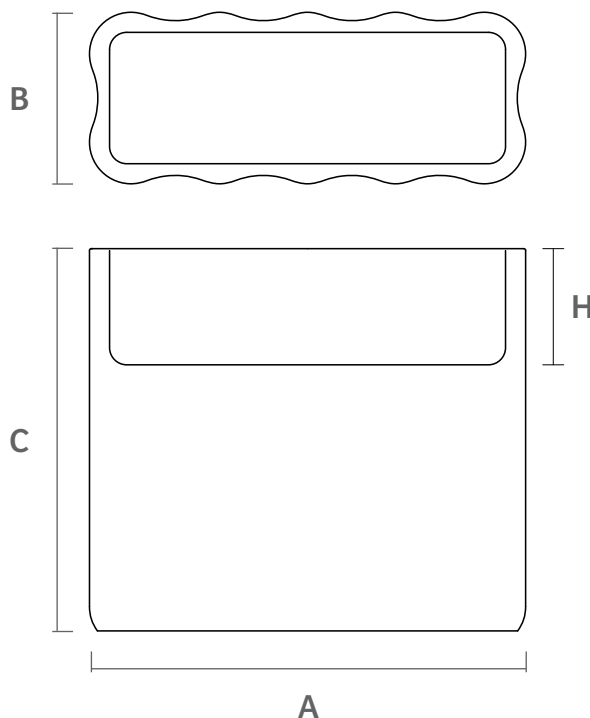

NEBULA

FIORIERA ALTA LUMINOSA

COD. FI308

Fioriera alta Nebula / Nebula High Flower box / Jardinière haut Nebula / Jardinera alta Nebula
Materiale: Polietilene / Material: Polyethylene / Matériel: Polyéthylène / Material: Polietilene

Linear white led with wire / Con cavo

Cod. 019CA04

Led 18W 240V 4.000°K

IP65 PLUG/
SPINA IP44

Induction battery RGBW led

Cod. 019CA01

With remote control / Con telecomando 110/220 V

IP68 PLUG/
SPINA IP20

COD.	A	B	C	H	Kg	Kg	m3
FI308-0900X1	89	35	78	25	10	15,04	0,28

COD.	in/out	anti UV					
FI308-0900X1	in/out	X	-65° +85°	X	PE	40	20

Con drenaggio
With drainage
Avec drainage
Con drenaje