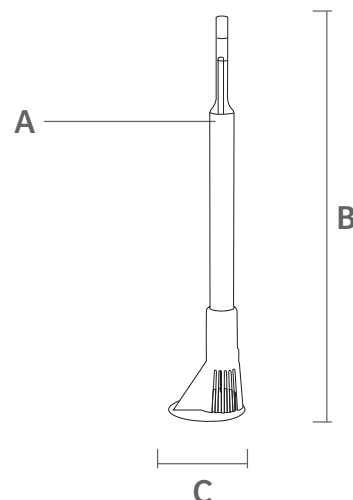

# INDICATORE

## INDICATORE DI LIVELLO DELL'ACQUA

COD. RA004

Indicatore livello acqua / Water level indicator / Indicateur de niveau d'eau / Indicador de nivel de agua

Materiale: Polietilene / Material: Polyethylene / Matériel: Polyéthylène / Material: Polietilene