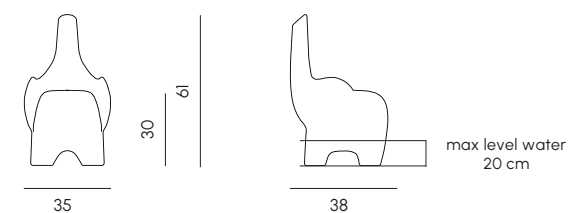

Sedia per bambini

Kids chair

Colori disponibili*

Available colors

Finishing

GS

white
117

orange
388

lilac
404

red
550

*Minimo d'ordine 2 pezzi dello stesso colore
Minimum order 2 pieces of the same color

Le immagini dei materiali e dei colori sono indicative, in quanto possono subire lievi variazioni in stampa.
The materials and colors images serve as a mere indication, as they can vary slightly when printed.